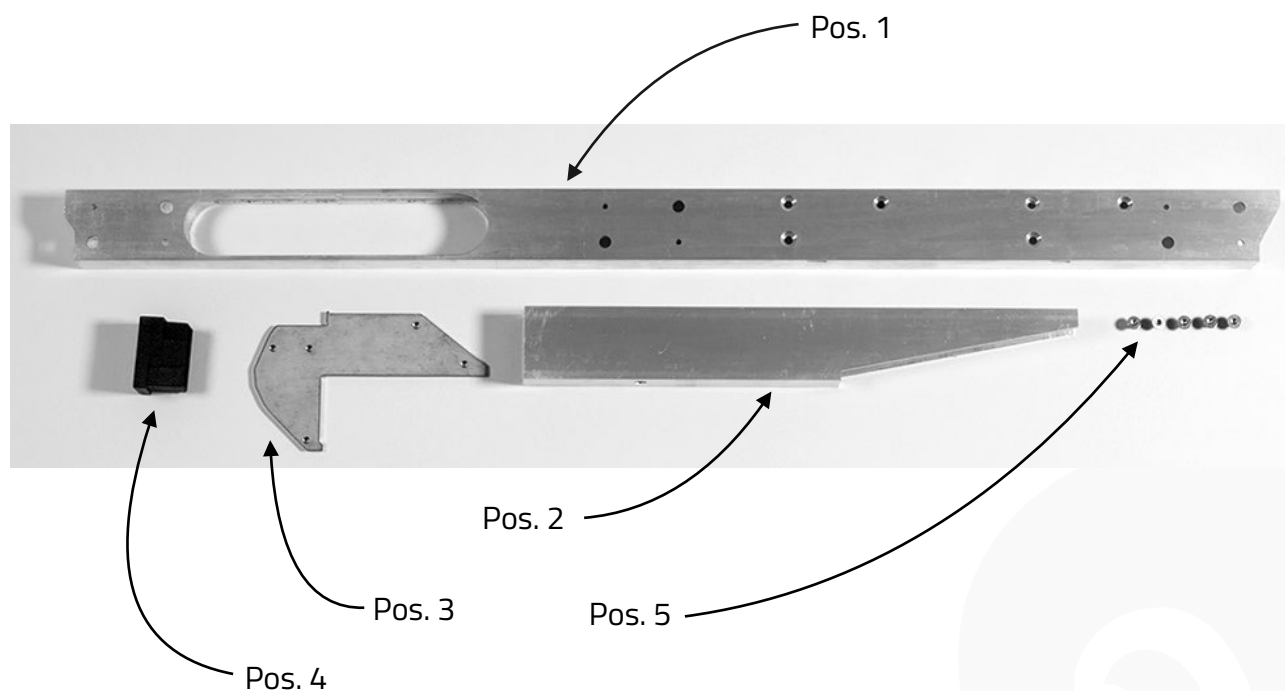

## Verpackungsinhalt

maanodo TECH

Pos.		Einheit	Beschreibung - Name	Artikelnummer
1	2	Stck	Hauptsäule - senkrecht	MAA-T820.00, -720.00, -620.00
2	2	Stck	Waagerechte Halterung	MAA-W450, -B, -W, -S
3	2	Stck	VA Eckwinkel	MAA-VA001
4	2	Stck	Einstellfuß	MAA-ABS-10/20
5	10	Stck	VA Senkkopfschrauben M6x10	MAA-SM6/10
6	1	Stck	Montageanleitung	MAA-IG.0001

Alles wird in 100% umweltfreundlichem Karton geliefert.

Großmengen werden in Vakuum Folie Verpackt.

Zum Montagevideo scanne einfach den QR Code auf der Verpackung mit deinem Handy.